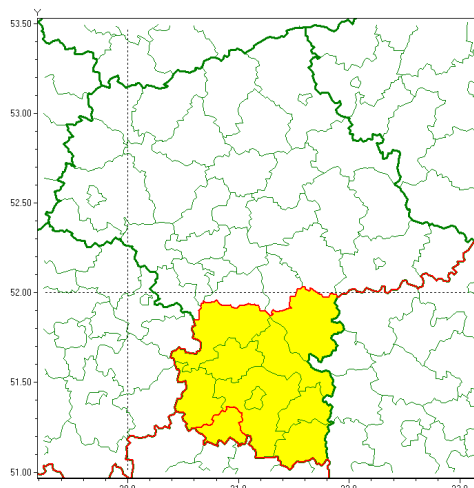

### Zasięg ostrzeżenia w województwie

Burze z gradem

### Ostrzeżenie meteorologiczne Nr 40

<b>Nazwa biura</b>	IMGW-PIB Centralne Biuro Prognoz Meteorologicznych - Wydział w Warszawie
<b>Zjawisko/stopień zagrożenia</b>	Burze z gradem/ 1
<b>Obszar</b>	województwo mazowieckie <b>powiat szydłowiecki</b>
<b>Ważność</b>	od godz. 14:00 dnia 07.05.2021 do godz. 20:00 dnia 07.05.2021
<b>Przebieg</b>	Prognozowane są burze, którym miejscami będą towarzyszyć opady deszczu do 15 mm, lokalnie do 20 mm oraz porywy wiatru do 80 km/h, lokalnie 90 km/h. Miejscami grad.
<b>Prawdopodobieństwo wystąpienia zjawiska(%)</b>	80%
<b>Uwagi</b>	Brak.
<b>Dyrektor synoptyk IMGW-PIB</b>	Dorota Pacocha
<b>Godzina i data wydania</b>	godz. 07:05 dnia 07.05.2021
<b>SMS</b>	IMGW-PIB OSTRZEŻA: BURZE Z GRADEM/1 mazowieckie/szydłowiecki od 14:00/07.05 do 20:00/07.05.2021 deszcz 20 mm, grad, porywy 90 km/h.