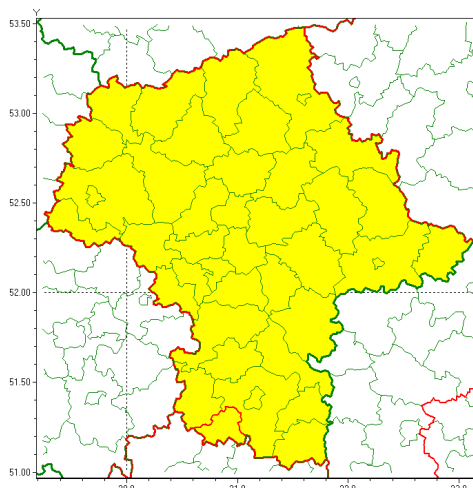

Zasięg ostrzeżenia w województwie

Burze z gradem

Ostrzeżenie meteorologiczne Nr 42

Nazwa biura	IMGW-PIB Centralne Biuro Prognoz Meteorologicznych - Wydział w Warszawie
Zjawisko/stopień zagrożenia	Burze z gradem/ 1
Obszar	województwo mazowieckie powiat szydłowiecki
Ważność	od godz. 12:00 dnia 14.05.2021 do godz. 22:00 dnia 14.05.2021
Przebieg	Prognozowane są burze, którym miejscami będą towarzyszyć ulewne opady deszczu do 30 mm oraz porywy wiatru do 70 km/h. Miejscami grad.
Prawdopodobieństwo wystąpienia zjawiska(%)	80%
Uwagi	Brak.
Dyrektor synoptyk IMGW-PIB	Michał Folwarski
Godzina i data wydania	godz. 09:06 dnia 14.05.2021
SMS	IMGW-PIB OSTRZEŻENIE: BURZE Z GRADEM/1 mazowieckie/szydłowiecki od 12:00/14.05 do 22:00/14.05.2021 deszcz 30 mm, grad, porywy 70 km/h.