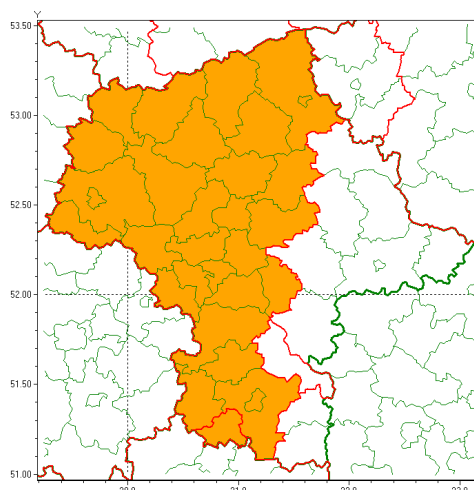

Zasięg ostrzeżenia w województwie

Burze z gradem

Ostrzeżenie meteorologiczne Nr 47

Nazwa biura	IMGW-PIB Centralne Biuro Prognoz Meteorologicznych - Wydział w Warszawie
Zjawisko/stopień zagrożenia	Burze z gradem/ 2
Obszar	województwo mazowieckie powiat szydłowiecki
Ważność	od godz. 11:00 dnia 22.06.2021 do godz. 03:00 dnia 23.06.2021
Przebieg	Prognozowane są burze, którym miejscami towarzyszyć będą ulewne opady deszczu od 30 mm do 40 mm, lokalnie do 50 mm oraz porywy wiatru do 90 km/h. Miejscami grad.
Prawdopodobieństwo wystąpienia zjawiska(%)	80%
Uwagi	Brak.
Dyrektor synoptyk IMGW-PIB	Dorota Pacocha
Godzina i data wydania	godz. 07:14 dnia 22.06.2021
SMS	IMGW-PIB OSTRZEŻENIE: BURZE Z GRADEM/2 mazowieckie/szydłowiecki od 11:00/22.06 do 03:00/23.06.2021 deszcz 50 mm, grad, porywy 90 km/h.