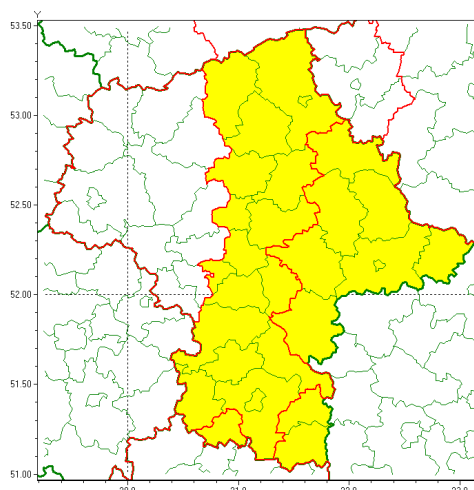

### Zasięg ostrzeżenia w województwie

Burze z gradem

### Ostrzeżenie meteorologiczne Nr 48

Nazwa biura	IMGW-PIB Centralne Biuro Prognoz Meteorologicznych - Wydział w Warszawie
Zjawisko/stopień zagrożenia	Burze z gradem/ 1
Obszar	województwo mazowieckie <b>powiat szydłowiecki</b>
Ważność	od godz. 12:00 dnia 23.06.2021 do godz. 24:00 dnia 23.06.2021
Przebieg	Prognozowane są burze, którym miejscami będą towarzyszyć opady deszczu do 30 mm, lokalnie do 40 mm oraz porywy wiatru do 90 km/h. Miejscami grad.
Prawdopodobieństwo wystąpienia zjawiska(%)	80%
Uwagi	Brak.
Dyrektor synoptyk IMGW-PIB	Kamil Walczak
Godzina i data wydania	godz. 07:16 dnia 23.06.2021
SMS	IMGW-PIB OSTRZEŻA: BURZE Z GRADEM/1 mazowieckie/szydłowiecki od 12:00/23.06 do 24:00/23.06.2021 deszcz 40 mm, grad, porywy 90 km/h.