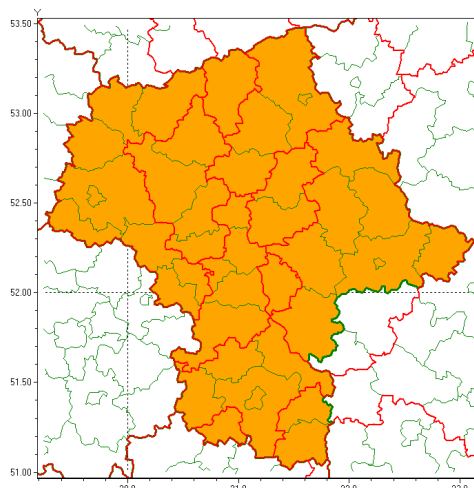

Zasięg ostrzeżenia w województwie

Burze z gradem

Ostrzeżenie meteorologiczne Nr 49

Nazwa biura	IMGW-PIB Centralne Biuro Prognoz Meteorologicznych - Wydział w Warszawie
Zjawisko/stopień zagrożenia	Burze z gradem/ 2
Obszar	województwo mazowieckie powiat szydłowiecki
Ważność	od godz. 09:00 dnia 24.06.2021 do godz. 09:00 dnia 25.06.2021
Przebieg	Prognozowane są burze, którym będzie towarzyszyć nawalne opady deszczu od 30 mm do 40 mm oraz porywy wiatru do 110 km/h. Miejscami grad.
Prawdopodobieństwo wystąpienia zjawiska(%)	80%
Uwagi	Ostrzeżenie może być aktualizowane na bieżąco, z uwagi na dynamiczną sytuację w ciągu dnia i w nocy 24/25.06.
Dyrektor synoptyk IMGW-PIB	Ilona Bazyluk
Godzina i data wydania	godz. 20:55 dnia 23.06.2021
SMS	IMGW-PIB OSTRZEŻA: BURZE Z GRADEM/2 mazowieckie/szydłowiecki od 09:00/24.06 do 09:00/25.06.2021 deszcz 40 mm, grad, porywy 110 km/h.