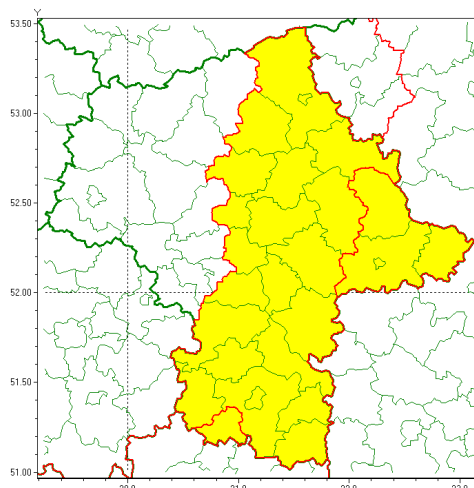

### Zasięg ostrzeżenia w województwie

Burze z gradem

### Ostrzeżenie meteorologiczne Nr 50

<b>Nazwa biura</b>	IMGW-PIB Centralne Biuro Prognoz Meteorologicznych - Wydział w Warszawie
<b>Zjawisko/stopień zagrożenia</b>	Burze z gradem/ 1
<b>Obszar</b>	województwo mazowieckie <b>powiat szydłowiecki</b>
<b>Ważność</b>	od godz. 11:00 dnia 25.06.2021 do godz. 24:00 dnia 25.06.2021
<b>Przebieg</b>	Prognozowane są burze, którym miejscami będą towarzyszyć ulewne opady deszczu od 20 mm do 30 mm, lokalnie do 40 mm oraz porywy wiatru do około 90 km/h. Miejscami grad.
<b>Prawdopodobieństwo wystąpienia zjawiska(%)</b>	80%
<b>Uwagi</b>	Brak.
<b>Dyrektor synoptyk IMGW-PIB</b>	Dorota Pacocha
<b>Godzina i data wydania</b>	godz. 10:01 dnia 25.06.2021
<b>SMS</b>	IMGW-PIB OSTRZEŻENIE: BURZE Z GRADEM/1 mazowieckie/szydłowiecki od 11:00/25.06 do 24:00/25.06.2021 deszcz 40 mm, grad, porywy 90 km/h.