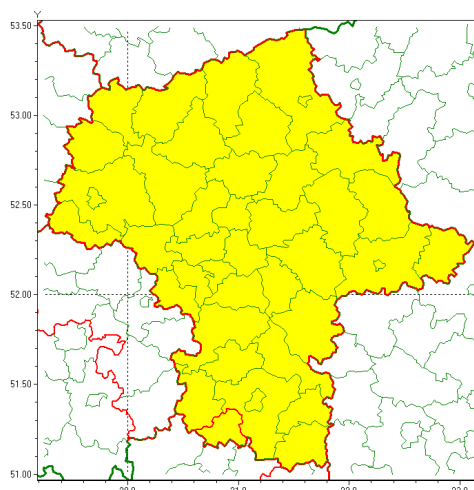

Zasięg ostrzeżenia w województwie

Burze z gradem

Ostrzeżenie meteorologiczne Nr 54

Nazwa biura	IMGW-PIB Centralne Biuro Prognoz Meteorologicznych - Wydział w Warszawie
Zjawisko/stopień zagrożenia	Burze z gradem/ 1
Obszar	województwo mazowieckie powiat szydłowiecki
Ważność	od godz. 13:00 dnia 30.06.2021 do godz. 02:00 dnia 01.07.2021
Przebieg	Prognozowane są burze, którym miejscami będą towarzyszyć silne opady deszczu od 20 mm do 30 mm, lokalnie do 40 mm oraz porywy wiatru do 90 km/h. Miejscami grad.
Prawdopodobieństwo wystąpienia zjawiska(%)	80%
Uwagi	Brak.
Dyrektor synoptyk IMGW-PIB	Dorota Pacocha
Godzina i data wydania	godz. 07:39 dnia 30.06.2021
SMS	IMGW-PIB OSTRZEŻA: BURZE Z GRADEM/1 mazowieckie/szydłowiecki od 13:00/30.06 do 02:00/01.07.2021 deszcz 40 mm, grad, porywy 90 km/h.