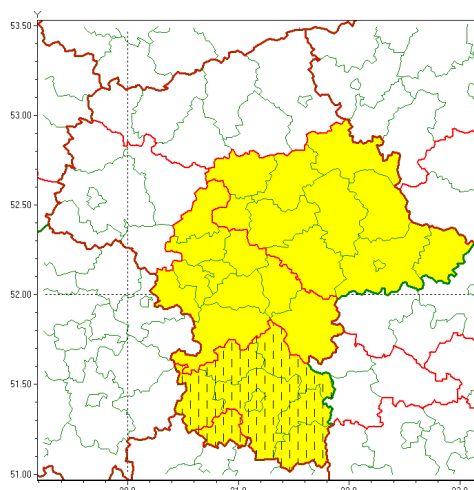

### Zasięg ostrzeżenia w województwie

Intensywne opady śniegu

### Zmiana ostrzeżenia meteorologicznego Nr 16 wydanego o godz. 15:23 dnia 06.02.2021

Nazwa biura	IMGW-PIB Centralne Biuro Prognoz Meteorologicznych - Wydział w Warszawie
Zjawisko/stopień zagrożenia	Intensywne opady śniegu/ 1
Obszar	województwo mazowieckie <b>powiat szydłowiecki</b>
Ważność	od godz. 00:00 dnia 08.02.2021 do godz. 20:00 dnia 08.02.2021
Przebieg	Prognozuje się wystąpienie opadów śniegu o natężeniu umiarkowanym, powodujących przyrost pokrywy śnieżnej od 15 cm do 20 cm.
Prawdopodobieństwo wystąpienia zjawiska(%)	80%
Uwagi	Ostrzeżenie może być aktualizowane z wyższym stopniem.
Dyrektor synoptyk IMGW-PIB	Małgorzata Tomczuk
Godzina i data wydania	godz. 09:19 dnia 07.02.2021
SMS	IMGW-PIB OSTRZEŻENIE: NIEG/1 mazowieckie/szydłowiecki od 00:00/08.02 do 20:00/08.02.2021 przyrost pokrywy 20 cm.