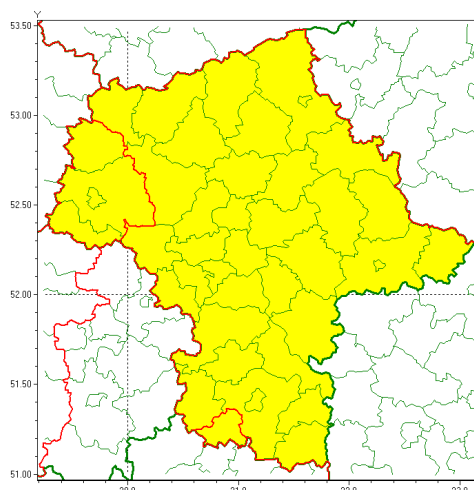

Zasięg ostrzeżenia w województwie

Oblodzenie

Ostrzeżenie meteorologiczne Nr 1

Nazwa biura	IMGW-PIB Centralne Biuro Prognoz Meteorologicznych - Wydział w Warszawie
Zjawisko/stopień zagrożenia	Oblodzenie/ 1
Obszar	województwo mazowieckie powiat szydłowiecki
Ważność	od godz. 19:00 dnia 07.01.2021 do godz. 09:00 dnia 08.01.2021
Przebieg	Prognozuje się zamrażanie mokrej nawierzchni dróg i chodników po opadach deszczu ze śniegiem i mokrego śniegu. Temperatura minimalna około -2°C, temperatura minimalna gruntu około -4°C.
Prawdopodobieństwo wystąpienia zjawiska(%)	80%
Uwagi	Brak.
Dyrektor synoptyk IMGW-PIB	Michał Jaworski
Godzina i data wydania	godz. 11:54 dnia 07.01.2021
SMS	IMGW-PIB OSTRZEŻENIE: OBLODZENIE/1 mazowieckie/szydłowiecki od 19:00/07.01 do 09:00/08.01.2021 temp. min. od -3 st. do -1 st., przy gruncie do -4 st., lisko.