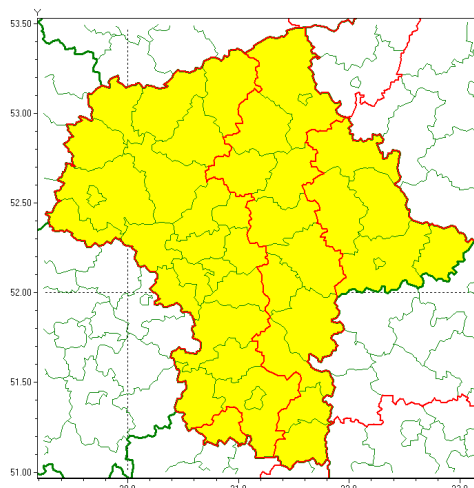

### Zasięg ostrzeżenia w województwie

Oblodzenie

### Ostrzeżenie meteorologiczne Nr 9

<b>Nazwa biura</b>	IMGW-PIB Centralne Biuro Prognoz Meteorologicznych - Wydział w Warszawie
<b>Zjawisko/stopień zagrożenia</b>	Oblodzenie/ 1
<b>Obszar</b>	województwo mazowieckie <b>powiat szydłowiecki</b>
<b>Ważność</b>	od godz. 22:00 dnia 25.01.2021 do godz. 09:00 dnia 26.01.2021
<b>Przebieg</b>	Prognozuje się zamarzanie mokrej nawierzchni dróg i chodników po opadach mokrego śniegu. Temperatura minimalna około -2°C, temperatura minimalna gruntu około -3°C.
<b>Prawdopodobieństwo wystąpienia zjawiska(%)</b>	80%
<b>Uwagi</b>	Brak.
<b>Dyrektor synoptyk IMGW-PIB</b>	Michał Folwarski
<b>Godzina i data wydania</b>	godz. 13:02 dnia 25.01.2021
<b>SMS</b>	IMGW-PIB OSTRZEŻENIE: OBLODZENIE/1 mazowieckie/szydłowiecki od 22:00/25.01 do 09:00/26.01.2021 temp. min. do -2 st., przy gruncie do -3 st., lisko.