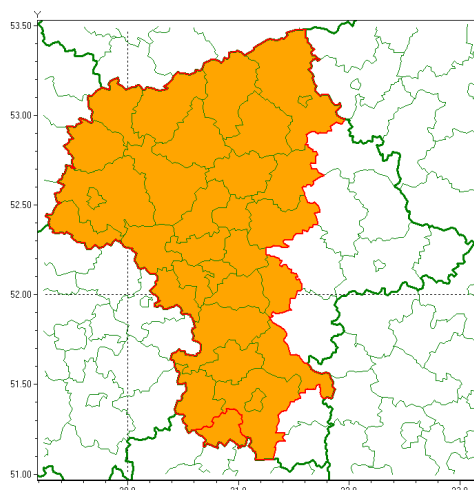

### Zasięg ostrzeżenia w województwie

Upał

### Ostrzeżenie meteorologiczne Nr 46

<b>Nazwa biura</b>	IMGW-PIB Centralne Biuro Prognoz Meteorologicznych - Wydział w Warszawie
<b>Zjawisko/stopień zagrożenia</b>	Upał/ 2
<b>Obszar</b>	województwo mazowieckie <b>powiat szydłowiecki</b>
<b>Ważność</b>	od godz. 13:00 dnia 18.06.2021 do godz. 20:00 dnia 22.06.2021
<b>Przebieg</b>	Prognozuje się upały. Temperatura maksymalna w dzień od 29°C do 32°C. Temperatura minimalna w nocy od 16°C do 19°C.
<b>Prawdopodobieństwo wystąpienia zjawiska(%)</b>	80%
<b>Uwagi</b>	Brak.
<b>Dyrektor synoptyk IMGW-PIB</b>	Ilona Bazyluk
<b>Godzina i data wydania</b>	godz. 10:48 dnia 17.06.2021
<b>SMS</b>	IMGW-PIB OSTRZEŻENIE: UPAL/2 mazowieckie/szydłowiecki od 13:00/18.06 do 20:00/22.06.2021 temp. maks 32 st, temp min 16 st.