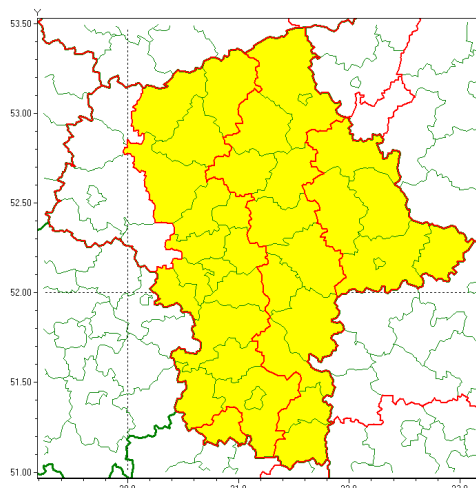

email: meteo.warszawa@imgw.pl

www: www.imgw.pl

Zasięg ostrzeżenia w województwie

Zawieje/zamiecie śnieżne

Ostrzeżenie meteorologiczne Nr 10

Nazwa biura	IMGW-PIB Centralne Biuro Prognoz Meteorologicznych - Wydział w Warszawie
Zjawisko/stopień zagrożenia	Zawieje/zamiecie śnieżne/ 1
Obszar	województwo mazowieckie powiat szydłowiecki
Ważność	od godz. 23:00 dnia 25.01.2021 do godz. 23:00 dnia 26.01.2021
Przebieg	Przewiduje się zawieje i zamiecie śnieżne spowodowane przez północno-zachodni i zachodni wiatr o średniej prędkości od 20 km/h do 35 km/h, w porywach do 60 km/h oraz okresami opadami śniegu.
Prawdopodobieństwo wystąpienia zjawiska(%)	80%
Uwagi	Brak.
Dyrektor synoptyk IMGW-PIB	Michał Folwarski
Godzina i data wydania	godz. 14:02 dnia 25.01.2021
SMS	IMGW-PIB OSTRZEŻENIE: ZAMIEĆ ŚNIEŻNA/1 mazowieckie/szydłowiecki od 23:00/25.01 do 23:00/26.01.2021 wiatr do 35 km/h, porywy do 60 km/h.