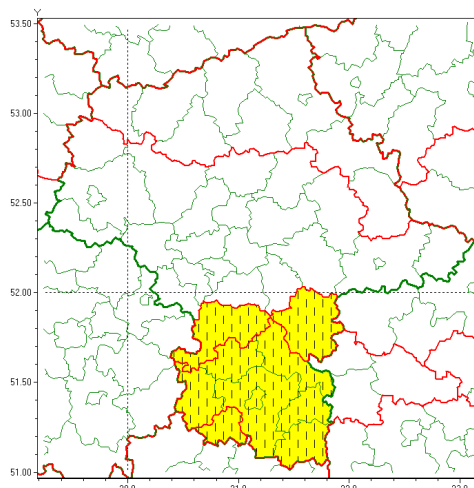

email: meteo.warszawa@imgw.pl

www: www.imgw.pl

Zasięg ostrzeżenia w województwie

Zawieje/zamiecie śnieżne

Zmiana ostrzeżenia meteorologicznego Nr 17 wydanego o godz. 06:59 dnia 07.02.2021

Nazwa biura	IMGW-PIB Centralne Biuro Prognoz Meteorologicznych - Wydział w Warszawie
Zjawisko/stopień zagrożenia	Zawieje/zamiecie śnieżne/ 1
Obszar	województwo mazowieckie powiat szydłowiecki
Ważność	od godz. 18:00 dnia 07.02.2021 do godz. 18:00 dnia 08.02.2021
Przebieg	Przewiduje się zawieje i zamiecie śnieżne spowodowane przez wschodni i północno-wschodni wiatr o średniej prędkości do 30 km/h, w porywach do 60 km/h oraz opady śniegu.
Prawdopodobieństwo wystąpienia zjawiska(%)	80%
Uwagi	Brak.
Dyrektor synoptyk IMGW-PIB	Małgorzata Tomczuk
Godzina i data wydania	godz. 11:59 dnia 07.02.2021
SMS	IMGW-PIB OSTRZEŻENIE: ZAMIEĆ ŚNIEŻNA/1 mazowieckie/szydłowiecki od 18:00/07.02 do 18:00/08.02.2021 wiatr 30 km/h, porywy 60 km/h.